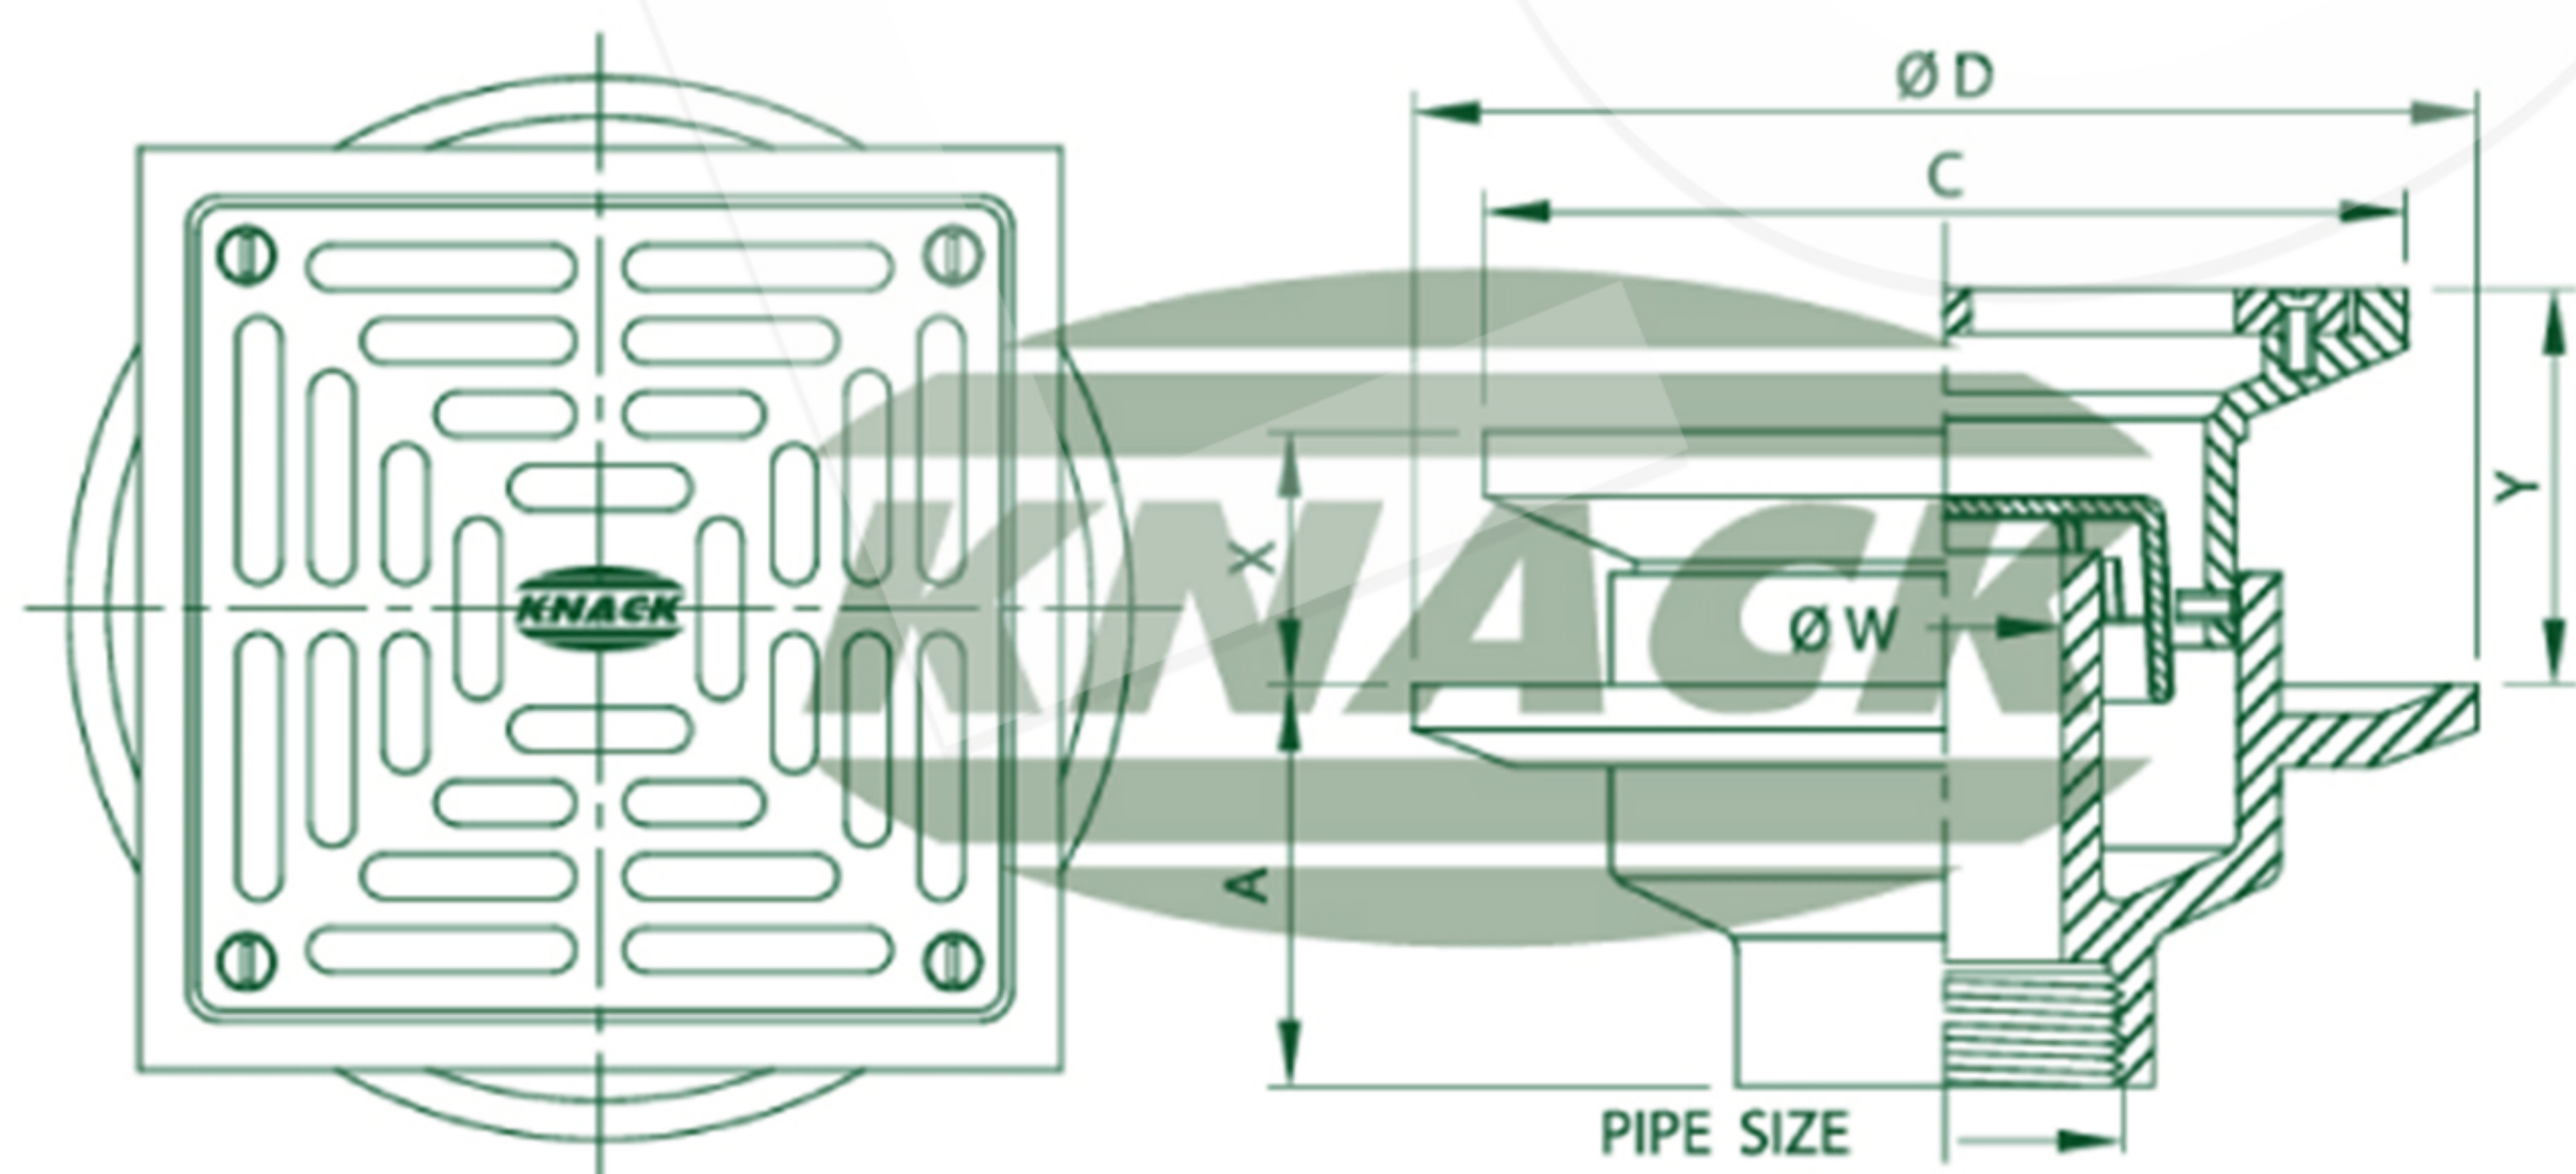

FLOOR DRAIN

Floor Drain Model 224 BG

ชุดระบายน้ำพื้นปรับระดับด้วยการเลื่อน

- ตะแกรงระบายน้ำถึงทรงเหลี่ยม (ทองเหลืองชุบโครเมียม)
- ยึดสกรู
- ขวานเหล็กหล่อมีปีกกันซึม
- มีถ้วยครอบกันกลิ่น
- สำหรับท่อ ขนาด 2", 2 1/2", 3", 4"

FLOOR DRAIN
DIMENSION IN MM.

FLOOR DRAIN
MODEL : 224 BG

ADJUSTABLE STRAINER

Pipe Size Inch	A	C	D	W	Adjustment		Free Area (mm. ²)
					X	Y	
2	58	125	132	37	28	53	2890
2 1/2	58	125	132	37	28	53	2890
3	58	125	132	37	28	53	2890
4	71	165	178	59	34	53	6900